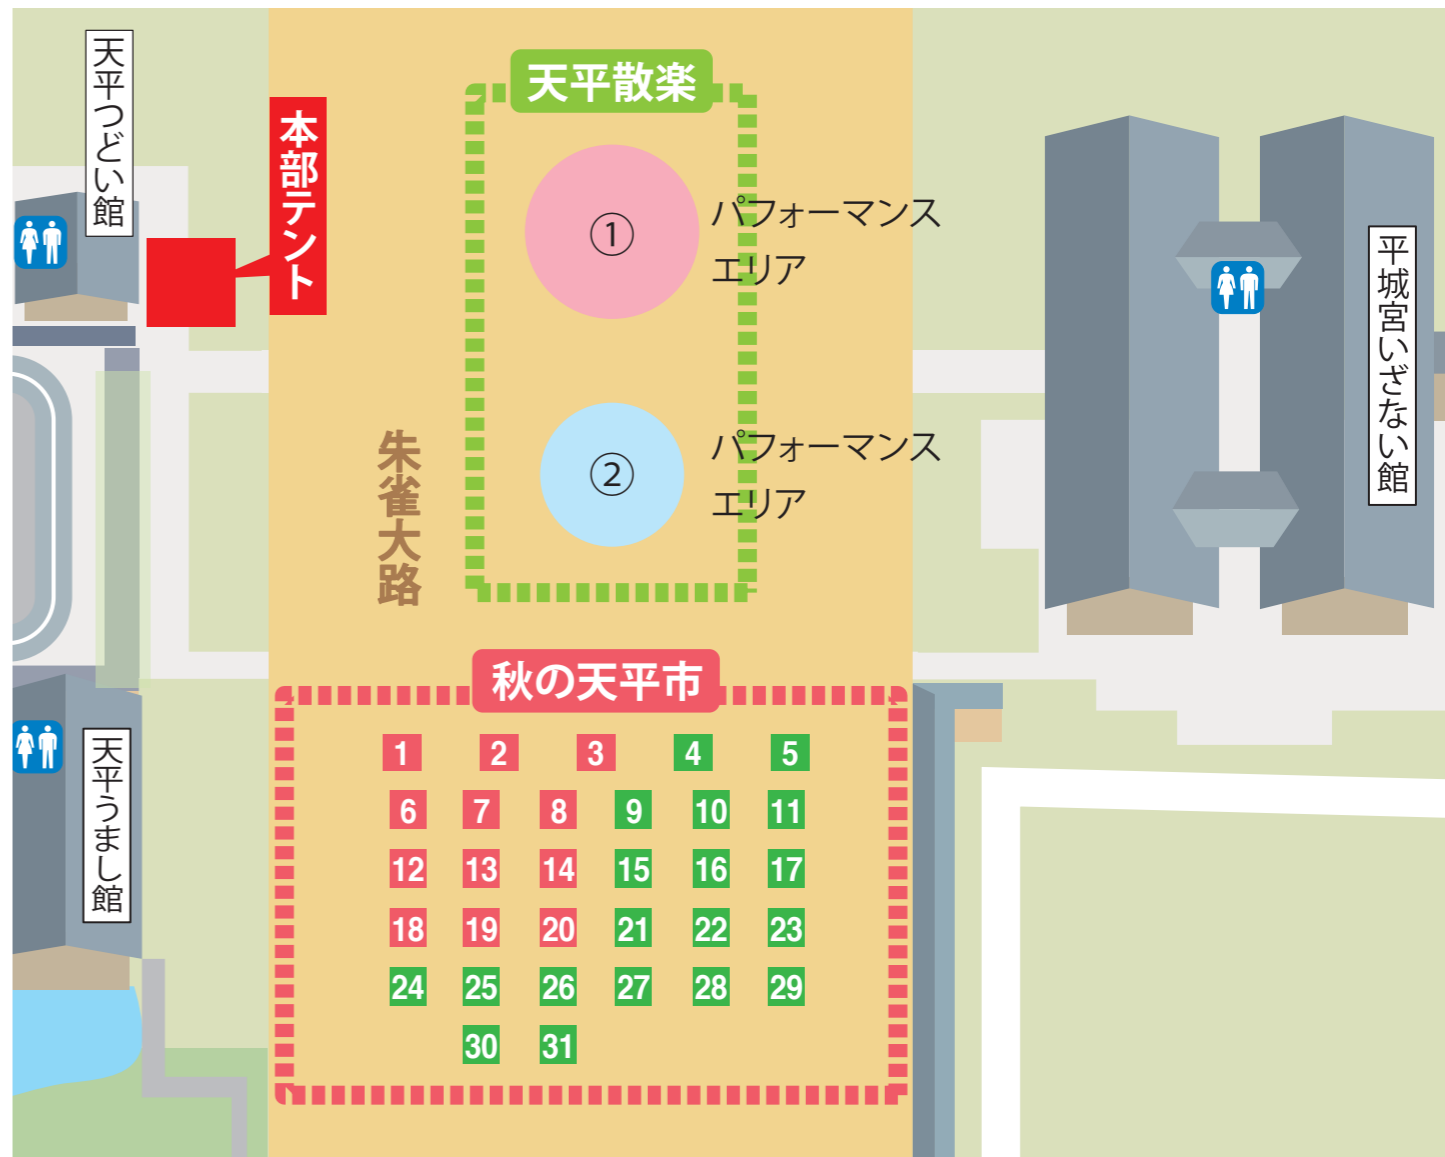

生駒山麓太鼓保存会

女性和楽器ユニット「関西ガールズ Kii」

ジャグリング 渡辺あきら

※スケジュール、出演者や内容は変更となる場合があります。

パフォーマンスエリア① パフォーマンスエリア②

大道芸

秋の天平市 出店者

物販