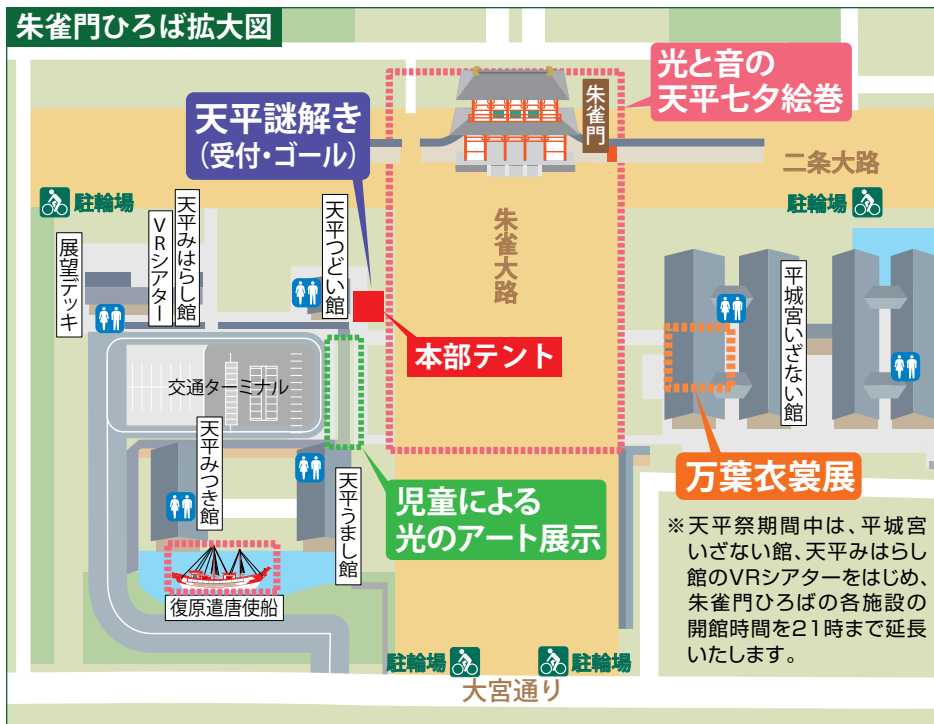

お問合せ先 平城京天平祭実行委員会 TEL.0742-25-0707(平日10時~17時) 主催 平城宮跡にぎわいづくり実行委員会、奈良県、奈良市

イベントの詳細はWEBにてご確認ください。 <https://tenpyosai.jp/>

平城京天平祭 検索

アクセス

※会場へは公共交通機関をご利用ください。

- 近鉄大和西大寺駅から徒歩 20 分
- JR 奈良駅西口から奈良交通バス「恋の窪町」行きにて「二条大路南一丁目」下車後、徒歩 10 分
- JR 奈良駅東口から奈良交通バス「奈良県総合医療センター」行きにて「三条大路四丁目」下車後、徒歩 10 分

※新型コロナウイルス感染拡大防止のため、無料シャトルバスの運行はありません。

※近隣店舗への迷惑駐車はご遠慮ください。

光と音の天平七夕絵巻 アーティスト紹介

あつみ
光の切り絵: 酒井 敦美

独学で絵を描き、舞台用の切り絵制作を経て、光の切り絵作家としての活動が始まる。“切り絵”を、“光”に透かして表現するオリジナル作品を「光の切り絵」と名付け、制作・発表を続けている。

楽曲: サキタ ハズメ

作曲家・ミュージカルソングライター (のこぎり) 奏者。NHK 連続テレビ小説「おちょやん」等ドラマ・CM・映画・ミュージカル等の音楽を多数担当。アメリカのミュージカルソングコンテストで2度優勝。平成23年度文化庁芸術選奨文部科学大臣新人賞受賞。

同時開催 万葉衣裳展～山口千代子の世界～

7月22日(木・祝)～9月5日(日) 10:00～18:30
 ※天平たなばた祭りの開催期間中は21:00まで
 場所:平城宮いざない館 企画展示室

「正倉院宝物・敦煌壁画へのオマージュ」、
 「藤原不比等を囲む華麗な一族」をテーマにした万葉衣裳を展示します。

Instagram 投稿キャンペーン

会場で撮った写真をInstagramに投稿すると、抽選で豪華景品が当たるキャンペーンを実施します！

参加方法 Instagramで公式アカウントをフォローして (@tenpyosai)、会場で撮った写真をハッシュタグ「#天平たなばた祭り2021CP」をつけて投稿するだけ！

※詳しくは平城京天平祭公式サイトをご確認ください。

熱中症にご注意ください！

- 水分・塩分を定期的に補給しましょう。
- 屋外では日陰や風通しのよいところで定期的に休憩をとりましょう。
- 服装は速乾性・通気性のよいものにしましょう。
- 体調に異変を感じた場合には、早めに休憩したり、水分補給を行いましょう。